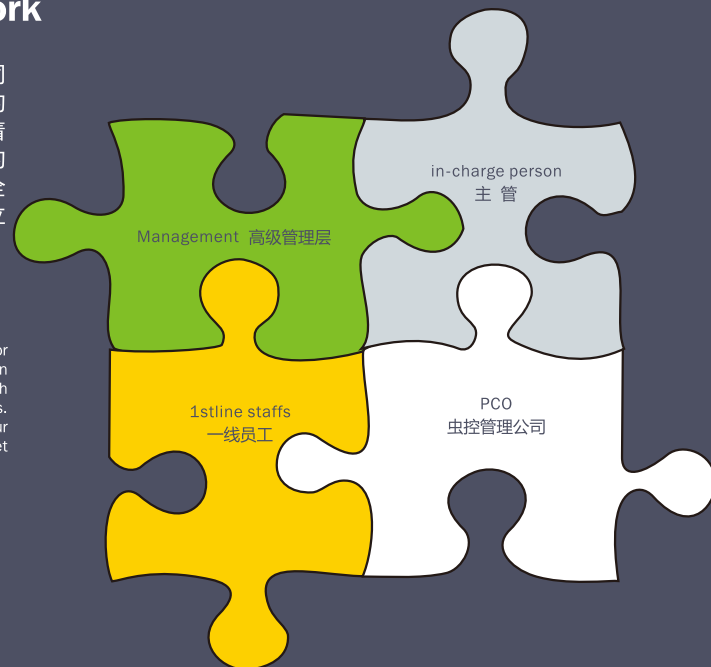

共同参与，才能成功 Success with team work

传统观念认为，虫害控制只是虫控公司单方面的责任，其实不然，环境中虫的出现，与客户的环境及其人员行为有着密不可分的关系。因此，要取得良好的虫害防治效果，除了需要虫控公司的全力以赴，更需要客户方全体人员的鼎力支持与配合。

The traditional ideas believed that it is responsibility for pest control company to service all. But in fact, when pest appearance, there is something wrong with environment and the behavior of our customers. Therefore, to make the good effect, we must try our best. Meanwhile, we also hope we can get cooperations and supports from our customers.